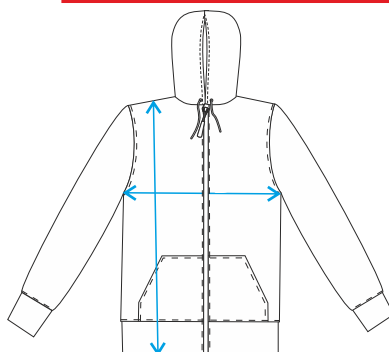

EME

PUBLICIDAD

Sudadera HAXBELTON CREMALLERA

REF: 00006

ROYAL

CARACTERÍSTICAS

Sudadera de manga montada con capucha y cordón ajustable con cremallera.

Composición: 35% poliéster 65% algodón.

Felpa perchada, 280 gr./m2.

Elástico en los puños y bolsillo tipo canguro.

Punto canalé 1X1 elastano en puños y cinturilla.

Caja: 30 unidades Pack: 5 unidades

GRIS OSCURO
JASPEADO

MARINO

GRIS

FUCSIA

MEDIDAS Y TALLAS

TALLAS	MEDIDAS (B/A) ADULTO
XS	51 cm/ 66 cm.
S	54 cm/ 68 cm.
M	57 cm/ 70 cm.
L	60 cm/ 72 cm.
XL	63 cm/ 74 cm.
XXL	66 cm/ 75 cm.

*consultar precios [✉comercial@emeinversia.com](mailto:comercial@emeinversia.com)